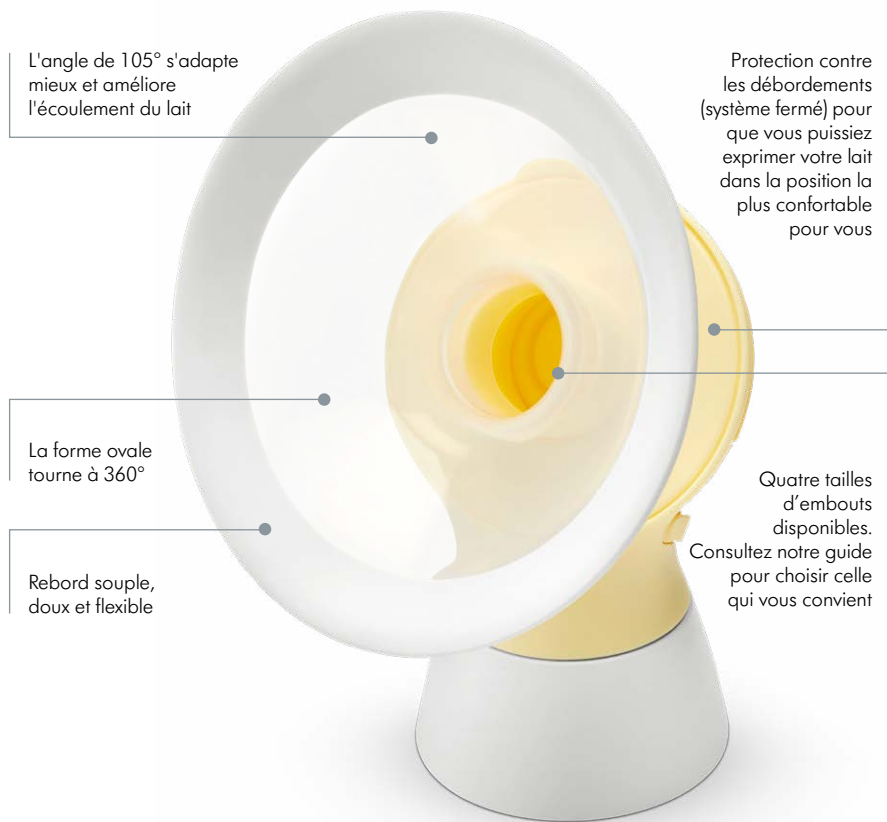

Tire-laits Medela dotés de la technologie Flex™

Une expérience d'expression totalement inédite et personnalisée

Chaque maman est unique, de la forme de ses seins et de ses mamelons aux exigences de son style de vie. Nos nouveaux tire-laits dotés de la technologie Flex™ sont les premiers conçus pour s'adapter à vos formes et rendre votre expression efficace et confortable.

Téterelle PersonalFit Flex™

La conception de la téterelle PersonalFit Flex™ est le fruit des recherches d'une équipe de scientifiques avec des mères allaitantes. Sa conception lui permet de s'adapter aisément à vos formes et facilite l'écoulement de votre lait en évitant de comprimer les canaux galactophores. Ces aspects permettent à chaque mère de trouver la position d'expression la plus confortable pour elle. Résultat ? Une expression plus confortable et plus efficace, adaptée à vos besoins.